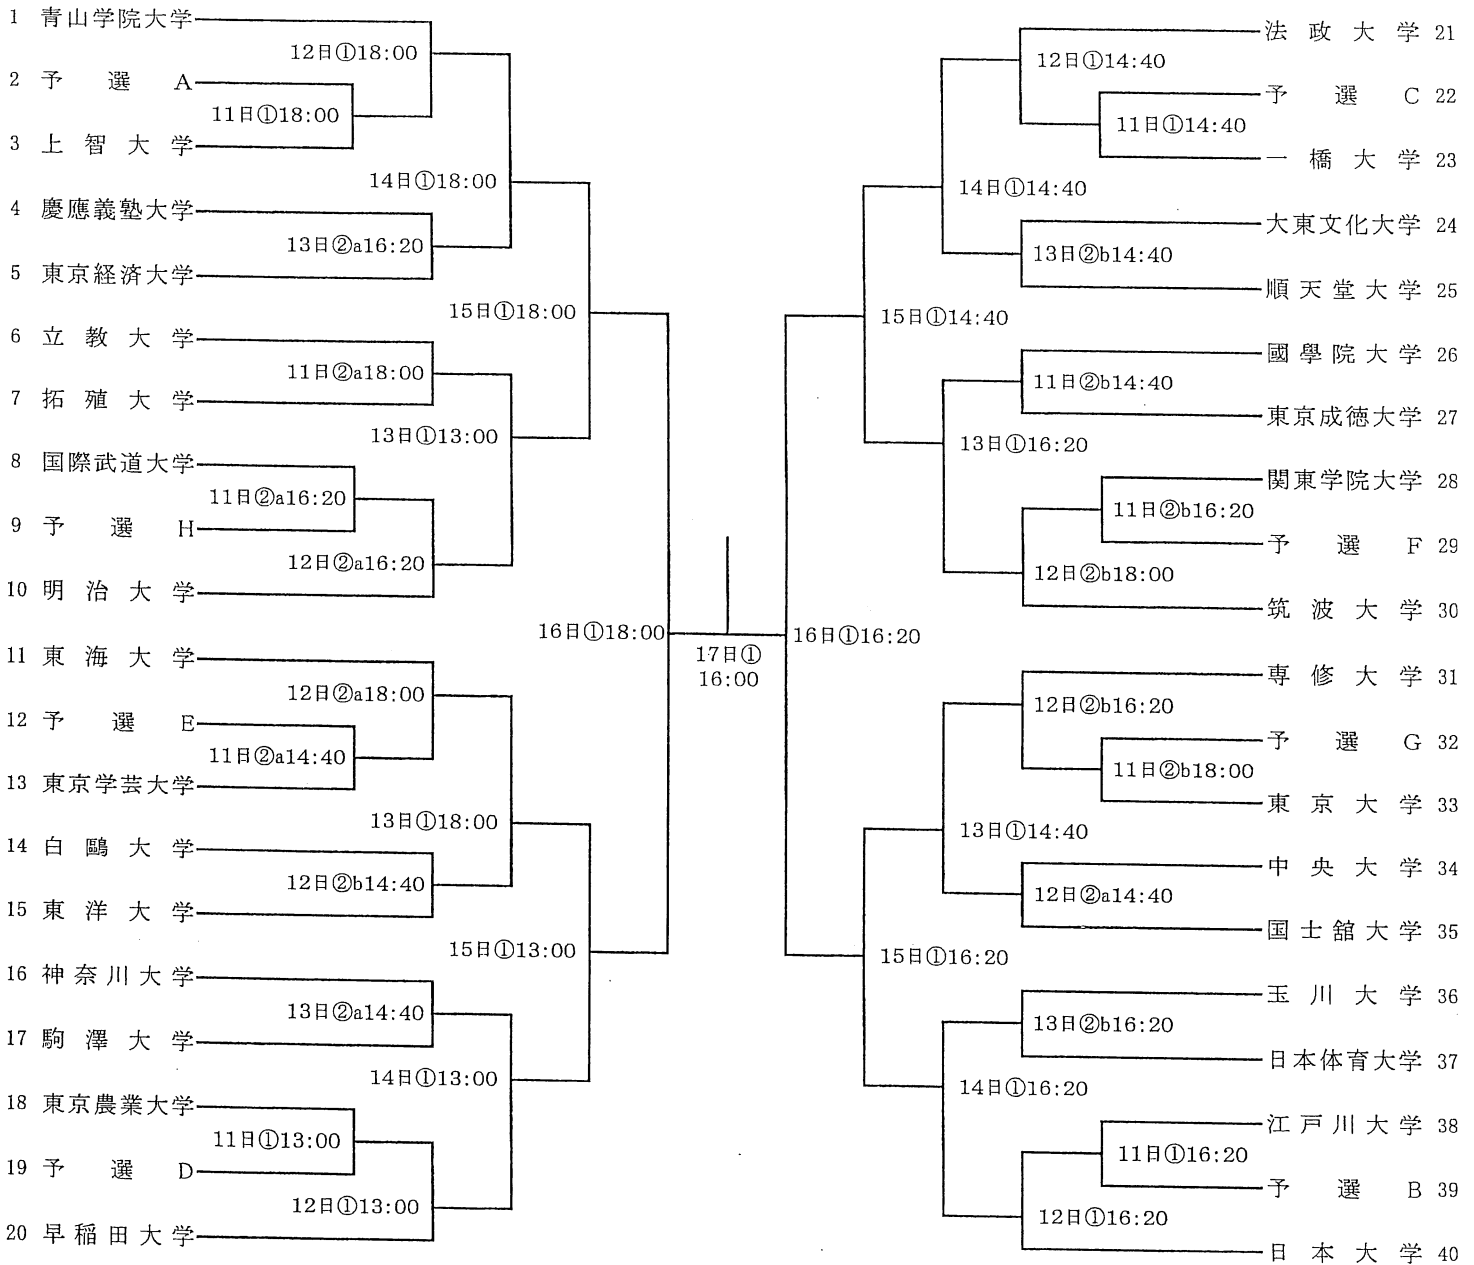

第47回関東大学バスケットボール新人戦

☆組み合わせ☆ 2007.6.11~6.17

3位決定戦

5位~8位決定戦

①国立代々木競技場第二体育館

②駒沢屋内球技場a,bコート